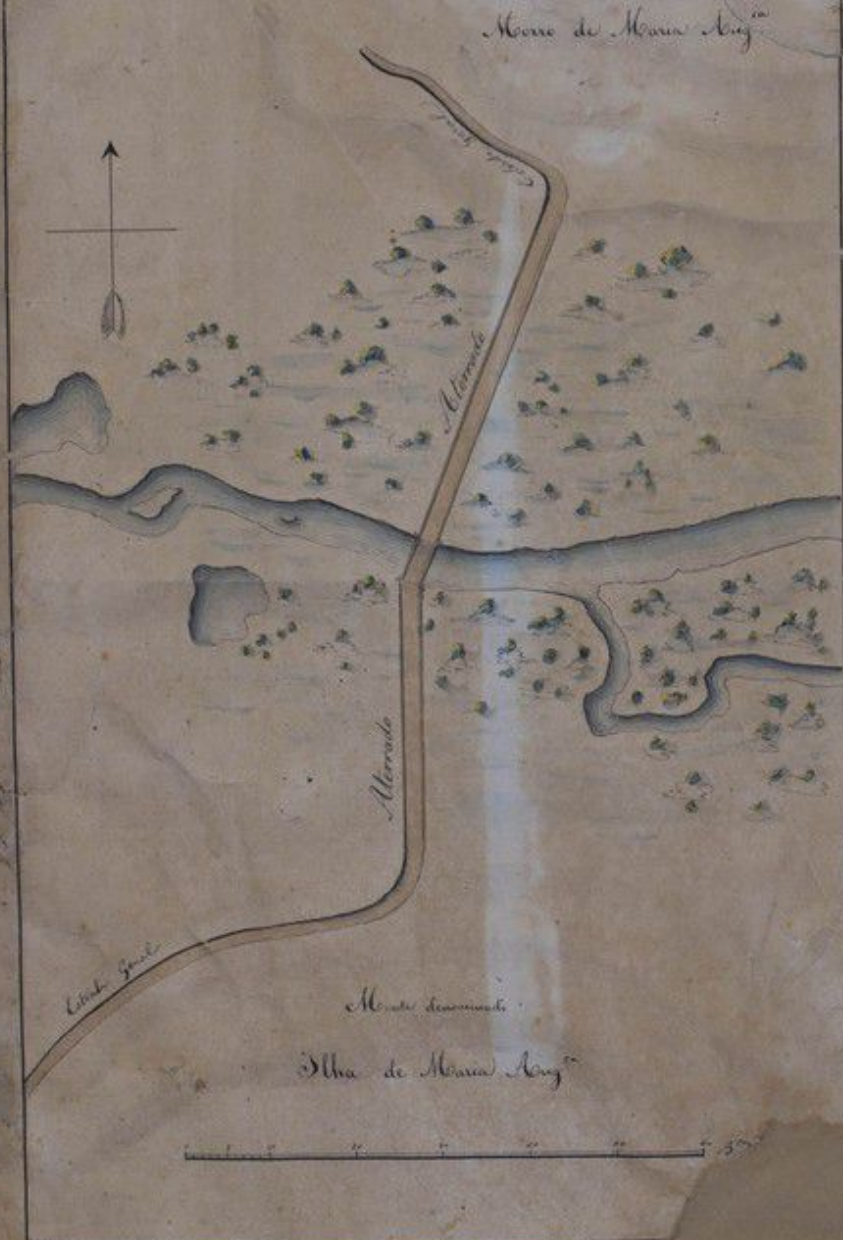

Morro de Maria Ang.^{ca}

ARQUIVO
PÚBLICO
ESTADO DO RIO DE JANEIRO

Monte Encimado

Ilha de Maria Angélica

Fundo: Presidência da Província
Notação: 65

(3)

Mapa do Alameda 1784

664-923

ATERRADO DA GAMBÔA.

Approvado pelo Sr. Governador
de S. Paulo em 1784
No. 1.º de 1784

Cópia

Perfil da Ponte nova

ARQUIVO
PÚBLICO
ESTADO DO RIO DE JANEIRO

Planta

Pelo Major D. Francisco de Albuquerque

Capitão Amador de Albuquerque

Plantado no Alameda de S. Paulo em 1784